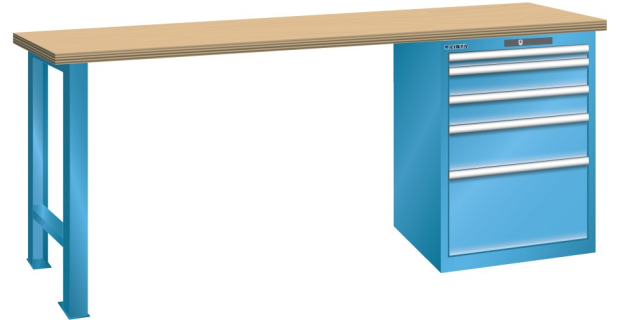

WERKBANK, B2000 X D800 X H850, 5 LADES

LISTA

Omschrijving

Een werkbank met schuifladenkast of een schuifladenkast met werkblad? Onderstaand biedt Listashop.nl u een aantal variaties aan, die qua configuratie in het verleden vaak zo zijn samengesteld en verkocht. En dat de praktijk de beste leermeester is behoeft geen betoog. De ladenkasten zijn allemaal 27E breed en 27 of 36E diep. Dit geeft een nuttige ladeafmeting van respectievelijk 459 x 459 mm en 459 x 612 mm. Doordat de werkbladen af fabriek voorbereid zijn voor montage van alle soorten en maten ladenkasten in elk mogelijke configuratie, kunt u bijvoorbeeld de kast snel en eenvoudig verplaatsen naar de andere zijde van de werkbank. Of naderhand nog een schuifladenkast monteren. (wel van exact dezelfde hoogte)

Het uitgebreide programma indelingsmateriaal biedt u de mogelijkheid elke schuiflade zo efficiënt mogelijk in te delen en geschikt te maken voor de gewenste opslag. Zo maakt u optimaal gebruik van de beschikbare ruimte. En aan een nette werkplek is het prettig werken.

Kenmerken

- Beuken werkblad (50 mm dik)
- Breedte: 2000 mm
- Diepte: 800 mm
- Hoogte: 850 mm
- 5 schuiflades
- Ladeindeling: 1x50 / 2x100 / 1x150 / 1x300
- Nuttige ladeafmeting: 459mm x 612mm
- Draagvermogen lades 75kg
- Exclusief indelingsmateriaal