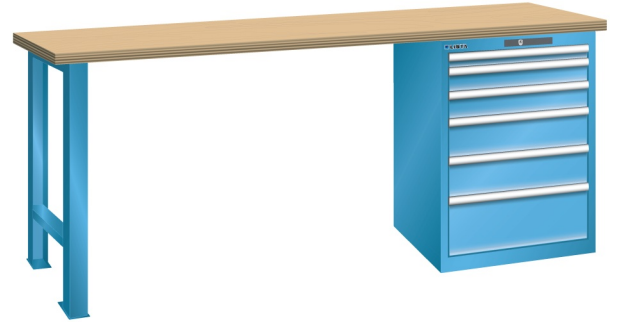

WERKBANK, B1500 X D800 X H900, 6 LADES

LISTA

Omschrijving

Een werkbank met schuifladenkast of een schuifladenkast met werkblad? Onderstaand biedt Listashop.nl u een aantal variaties aan, die qua configuratie in het verleden vaak zo zijn samengesteld en verkocht. En dat de praktijk de beste leermeester is behoeft geen betoog. De ladenkasten zijn allemaal 27E breed en 27 of 36E diep. Dit geeft een nuttige ladeafmeting van respectievelijk 459 x 459 mm en 459 x 612 mm. Doordat de werkbladen af fabriek voorbereid zijn voor montage van alle soorten en maten ladenkasten in elk mogelijke configuratie, kunt u bijvoorbeeld de kast snel en eenvoudig verplaatsen naar de andere zijde van de werkbank. Of naderhand nog een schuifladenkast monteren. (wel van exact dezelfde hoogte)

Het uitgebreide programma indelingsmateriaal biedt u de mogelijkheid elke schuiflade zo efficiënt mogelijk in te delen en geschikt te maken voor de gewenste opslag. Zo maakt u optimaal gebruik van de beschikbare ruimte. En aan een nette werkplek is het prettig werken.

Kenmerken

- Beuken werkblad (50 mm dik)
- Breedte: 1500 mm
- Diepte: 800 mm
- Hoogte: 900 mm
- 6 schuiflades
- Ladeindeling: 1x50 / 2x100 / 2x150 / 1x200
- Nuttige ladeafmeting: 459mm x 612mm
- Draagvermogen lades 75kg
- Exclusief indelingsmateriaal