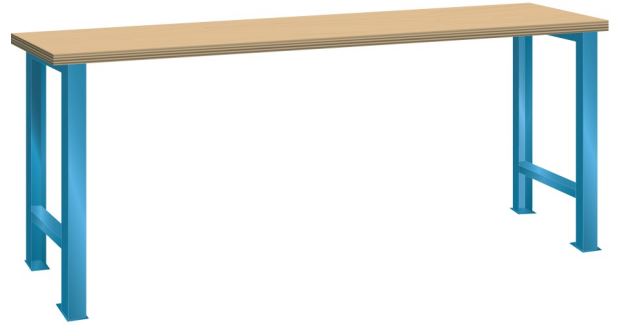

### Omschrijving

Of u nu aan een elektronische printplaat of een 4-cilinder motorblok moet werken, een werkbank is onontbeerlijk. Hieronder vindt u de robuuste Lista werkbank in de meest eenvoudige uitvoering. Een multiplex of beuken werkblad op twee brugpoten in een aantal standaard breedte en dieptematen.

### Kenmerken

- Beuken werkblad (50 mm dik)
- Breedte: 2000 mm
- Diepte: 800 mm
- Hoogte: 900 mm