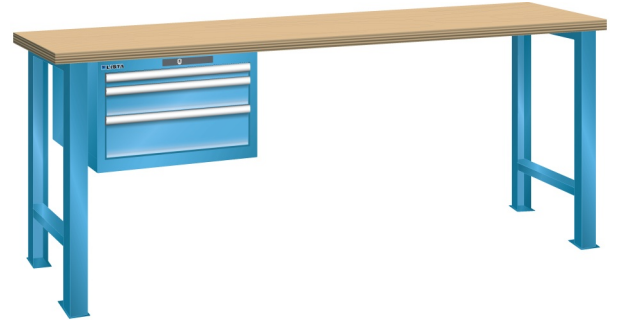

WERKBANK, B2000 X D750 X H890, 3 LADES

LISTA

Omschrijving

Een werkbank is eigenlijk niet compleet zonder een schuifladenkast. Het is wel zo handig om de benodigde gereedschappen of hulpmiddelen direct bij de hand te hebben.

Hieronder vindt u een werkbank, voorzien van een kleine Lista ladenkast, met maximaal 4 schuifladen, die onder het werkblad is gemonteerd. Doordat af fabriek alle rampa's zijn geplaatst voor elke mogelijke configuratie kunt u de ladenkast bijvoorbeeld snel en eenvoudig naar de andere zijde verplaatsen. Maar dus ook met hetzelfde gemak een extra ladenkast monteren.

Met behulp van het uitgebreide pakket indelingsmateriaal is het mogelijk elke lade volledig naar eigen inzicht en behoefte in te delen, zodat de beschikbare ruimte optimaal benut wordt. Van lineaal tot vijl, van plakbandapparaat tot soldeerbout, van potlood tot plastic zakje, alles georganiseerd, alles op zijn eigen plekje, zo voor de grijp.

Kenmerken

- Multiplex werkblad (40 mm dik)
- Breedte: 2000 mm
- Diepte: 750 mm
- Hoogte: 890 mm
- 3 schuiflades
- Ladeindeling: 1x150 / 1x100 / 1x150
- Nuttige ladeafmeting: 459mm x 612mm
- Draagvermogen lades 75kg
- Exclusief indelingsmateriaal