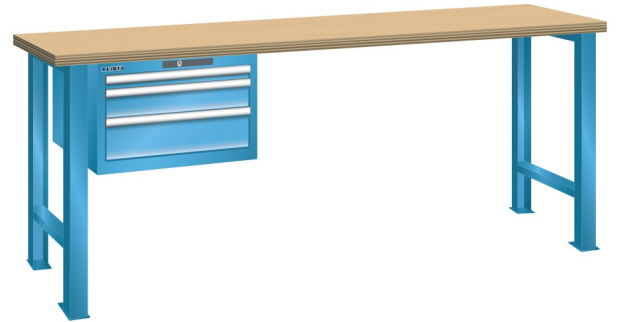

WERKBANK, B2000 X D800 X H900, 3 LADES

LISTA

Omschrijving

Een werkbank is eigenlijk niet compleet zonder een schuifladenkast. Het is wel zo handig om de benodigde gereedschappen of hulpmiddelen direct bij de hand te hebben.

Hieronder vindt u een werkbank, voorzien van een kleine Lista ladenkast, met maximaal 4 schuifladen, die onder het werkblad is gemonteerd. Doordat af fabriek alle rampa's zijn geplaatst voor elke mogelijke configuratie kunt u de ladenkast bijvoorbeeld snel en eenvoudig naar de andere zijde verplaatsen. Maar dus ook met hetzelfde gemak een extra ladenkast monteren.

Met behulp van het uitgebreide pakket indelingsmateriaal is het mogelijk elke lade volledig naar eigen inzicht en behoefte in te delen, zodat de beschikbare ruimte optimaal benut wordt. Van lineaal tot vijl, van plakbandapparaat tot soldeerbout, van potlood tot plastic zakje, alles georganiseerd, alles op zijn eigen plekje, zo voor de grijp.

Kenmerken

- Beuken werkblad (50 mm dik)
- Breedte: 2000 mm
- Diepte: 800 mm
- Hoogte: 900 mm
- 3 schuiflades
- Ladeindeling: 1x50 / 1x100 / 1x150 mm
- Nuttige ladeafmeting: 459mm x 612mm
- Draagvermogen lades 75kg
- Exclusief indelingsmateriaal