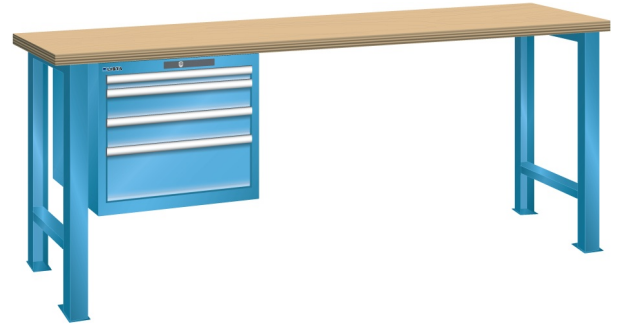

WERKBANK, B1500 X D800 X H900, 4 LADES

LISTA

Omschrijving

Een werkbank is eigenlijk niet compleet zonder een schuifladenkast. Het is wel zo handig om de benodigde gereedschappen of hulpmiddelen direct bij de hand te hebben.

Hieronder vindt u een werkbank, voorzien van een kleine Lista ladenkast, met maximaal 4 schuifladen, die onder het werkblad is gemonteerd. Doordat af fabriek alle rampa's zijn geplaatst voor elke mogelijke configuratie kunt u de ladenkast bijvoorbeeld snel en eenvoudig naar de andere zijde verplaatsen. Maar dus ook met hetzelfde gemak een extra ladenkast monteren.

Met behulp van het uitgebreide pakket indelingsmateriaal is het mogelijk elke lade volledig naar eigen inzicht en behoefte in te delen, zodat de beschikbare ruimte optimaal benut wordt. Van lineaal tot vijl, van plakbandapparaat tot soldeerbout, van potlood tot plastic zakje, alles georganiseerd, alles op zijn eigen plekje, zo voor de grijp.

Kenmerken

- Beuken werkblad (50 mm dik)
- Breedte: 1500 mm
- Diepte: 800 mm
- Hoogte: 900 mm
- 4 schuiflades
- Ladeindeling: 1x50 / 2x100 / 1x200
- Nuttige ladeafmeting: 459mm x 612mm
- Draagvermogen lades 75kg
- Exclusief indelingsmateriaal