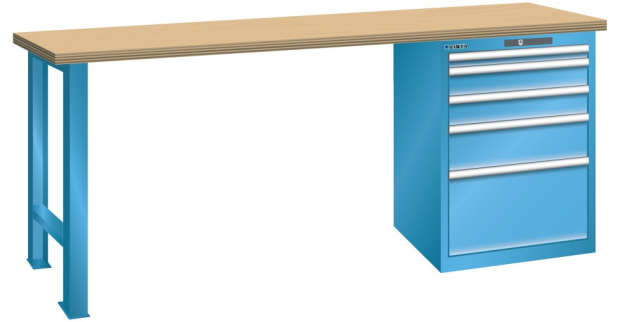

WERKBANK, B2000 X D750 X H840, 5 LADES

LISTA

Omschrijving

Een werkbank met schuifladenkast of een schuifladenkast met werkblad? Onderstaand biedt Listashop.nl u een aantal variaties aan, die qua configuratie in het verleden vaak zo zijn samengesteld en verkocht. En dat de praktijk de beste leermeester is behoeft geen betoog. De ladenkasten zijn allemaal 27E breed en 27 of 36E diep. Dit geeft een nuttige ladeafmeting van respectievelijk 459 x 459 mm en 459 x 612 mm. Doordat de werkbladen af fabriek voorbereid zijn voor montage van alle soorten en maten ladenkasten in elk mogelijke configuratie, kunt u bijvoorbeeld de kast snel en eenvoudig verplaatsen naar de andere zijde van de werkbank. Of naderhand nog een schuifladenkast monteren. (wel van exact dezelfde hoogte)

Het uitgebreide programma indelingsmateriaal biedt u de mogelijkheid elke schuiflade zo efficiënt mogelijk in te delen en geschikt te maken voor de gewenste opslag. Zo maakt u optimaal gebruik van de beschikbare ruimte. En aan een nette werkplek is het prettig werken.

Kenmerken

- Multiplex werkblad (40 mm dik)
- Breedte: 2000 mm
- Diepte: 750 mm
- Hoogte: 840 mm
- 5 schuiflades
- Ladeindeling: 1x50 / 2x100 / 1x150 / 1x300
- Nuttige ladeafmeting: 459mm x 612mm
- Draagvermogen lades 75kg
- Exclusief indelingsmateriaal

Varianten (17)

Artikelnummer	Artikelnummer fabrikant	Kleur	Slotsysteem
41-9997-003	40.972.030	Ral6011 (resedagroen)	Ral6011 (resedagroen)
41-9997-004	40.972.040	Ral5019 (capriblauw)	Ral5019 (capriblauw)
41-9997-005	40.972.050	Ncs s 6502-b (metallic grijs)	Ncs s 6502-b (metallic grijs)