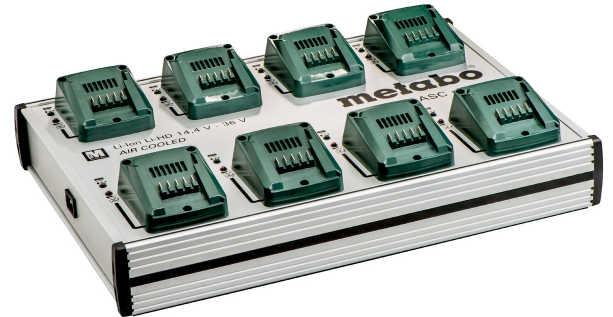

MULTILADER 18V

metabo®

Kenmerken

- Snel, parallel opladen van max. acht Li-Ion en LiHD schuif-accu-packs van 14,4-36 Volt, zonder tijdverlies bij iedere willekeurige uitvoering
- Gepatenteerde "AIR COOLED"-laadtechnologie voor ieder afzonderlijk accu-pack voor snel, milieuvriendelijk en veilig laden
- Robuuste aluminium behuizing met ophanging voor ruimtebesparende wandmontage. Met draaggreep voor mobiel gebruik ter plekke
- Een aansluitleiding (680 Watt) voor 8 volwaardige laadplaatsen met processorgestuurd laadmanagement voor elke afzonderlijke accu-schacht
- Aan/Uit-schakelaar aan de zijkant voor het hele laadapparaat
- Laadstroom: 3,0 ; oplaadtijd ca. 30 minuten bij 1,5 Ah en ca. 80 minuten bij 4,0 Ah
- Oplossing om ruimte te besparen en orde te scheppen, ideaal voor gemiddelde en grotere industriële bedrijven of ook grotere ambachtelijke bedrijven
- Vereenvoudigd onderhoud vanwege de slechts eenmaal per jaar terugkerende noodzakelijke BGVa3-keuring voor de aansluitkabel, in plaats van 8 keuringen

Technische eigenschappen

- Netspanning: 230 - 240 V:
- Netfrequentie: 50 - 60 Hz:

Leveringsomvang

-

Varianten (1)

Artikelnummer	Artikelnummer fabrikant
41-10417-145	ASC Multi 8, 14,4-36V (627291000)