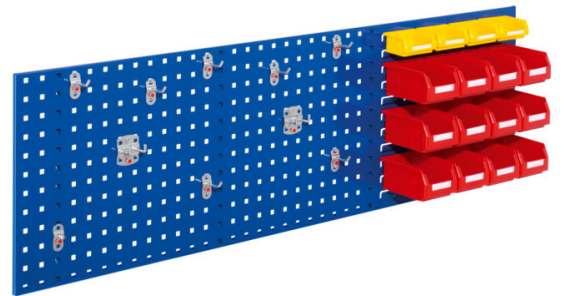

RASTERWAND MET GATEN EN SLEUVEN B1500 X H450 INCL. COMBISET 2

KAPPES®

Kenmerken

- Afmetingen H450 mm x B1500 mm
- Type rasterpatroon: gaten en sleuven
- Inclusief hakenassortiment
- Inclusief bakken

Leveringsomvang

- Rasterwand
- Combiset 2
- Aantal bakken Gr.7: 12
- Aantal bakken Gr.8: 4

Varianten (3)

Artikelnummer	Artikelnummer fabrikant	Kleur
41-10442-748	4426.01.1521	RAL5010/Gentiaanblauw
41-10443-220	4426.01.1508	RAL7016/Antraciet
41-10443-222	4426.01.1513	RAL7035/Lichtgrijs