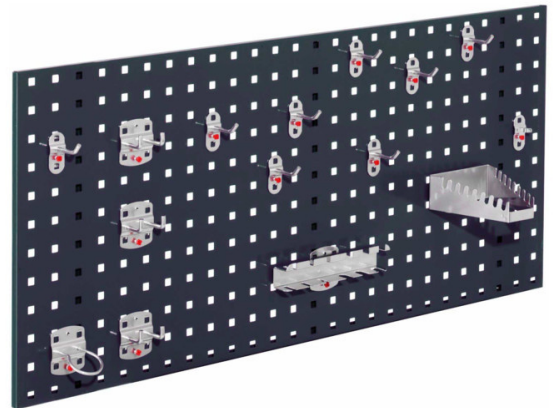

RASTERWAND MET GATEN B1000 X H450 INCL. STARTERSET 1

KAPPES®

Kenmerken

- Afmetingen H450 mm x B1000 mm
- Type rasterpatroon: gaten
- Inclusief hakenassortiment

Leveringsomvang

- Rasterwand
- Starterset 1

Varianten (3)

Artikelnummer	Artikelnummer fabrikant	Kleur
41-10442-874	4024.01.1008	RAL7016/Antraciet
41-10442-876	4024.01.1013	RAL7035/Lichtgrijs
41-10442-878	4024.01.1021	RAL5010/Gentiaanblauw