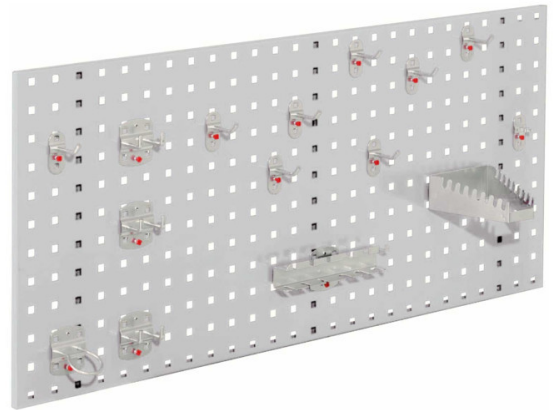

RASTERWAND MET GATEN B1000 X H450 INCL. STARTERSET 1

KAPPES®

Kenmerken

- Afmetingen H450 mm x B1000 mm
- Type rasterpatroon: gaten
- Inclusief hakenassortiment

Leveringsomvang

- Rasterwand
- Starterset 1

Varianten (3)

| Artikelnummer | Artikelnummer fabrikant | Kleur |
|---------------|-------------------------|-----------------------|
| 41-10442-874 | 4024.01.1008 | RAL7016/Antraciet |
| 41-10442-876 | 4024.01.1013 | RAL7035/Lichtgrijs |
| 41-10442-878 | 4024.01.1021 | RAL5010/Gentiaanblauw |