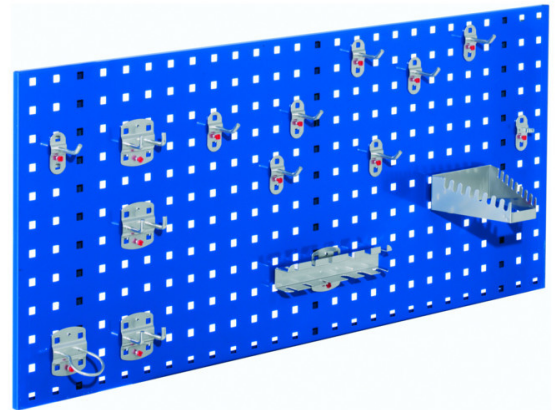

RASTERWAND MET GATEN B1000 X H450 INCL. STARTERSET 1

KAPPES®

Kenmerken

- Afmetingen H450 mm x B1000 mm
- Type rasterpatroon: gaten
- Inclusief hakenassortiment

Leveringsomvang

- Rasterwand
- Starterset 1

Varianten (3)

Artikelnummer	Artikelnummer fabrikant	Kleur
41-10442-874	4024.01.1008	RAL7016/Antraciet
41-10442-876	4024.01.1013	RAL7035/Lichtgrijs
41-10442-878	4024.01.1021	RAL5010/Gentiaanblauw