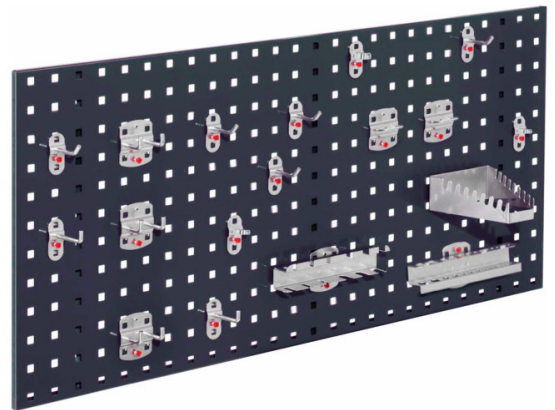

RASTERWAND MET GATEN B1000 X H450 INCL. STARTERSET 6

KAPPES®

Kenmerken

- Afmetingen H450 mm x B1000 mm
- Type rasterpatroon: gaten
- Inclusief hakenassortiment

Leveringsomvang

- Rasterwand
- Starterset 6

Varianten (3)

Artikelnummer	Artikelnummer fabrikant	Kleur
41-10442-880	4024.02.1008	RAL7016/Antraciet
41-10442-882	4024.02.1013	RAL7035/Lichtgrijs
41-10442-884	4024.02.1021	RAL5010/Gentiaanblauw