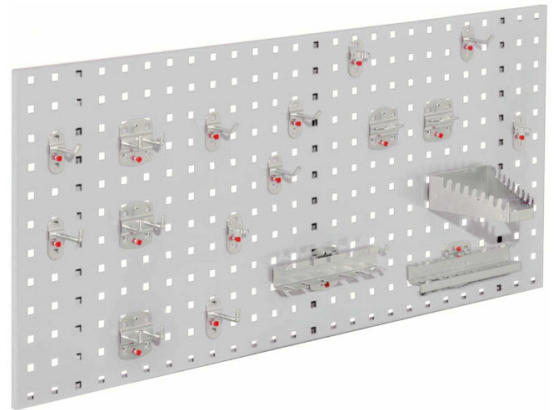

RASTERWAND MET GATEN B1000 X H450 INCL. STARTERSET 6

KAPPES®

Kenmerken

- Afmetingen H450 mm x B1000 mm
- Type rasterpatroon: gaten
- Inclusief hakenassortiment

Leveringsomvang

- Rasterwand
- Starterset 6

Varianten (3)

Artikelnummer	Artikelnummer fabrikant	Kleur
41-10442-880	4024.02.1008	RAL7016/Antraciet
41-10442-882	4024.02.1013	RAL7035/Lichtgrijs
41-10442-884	4024.02.1021	RAL5010/Gentiaanblauw