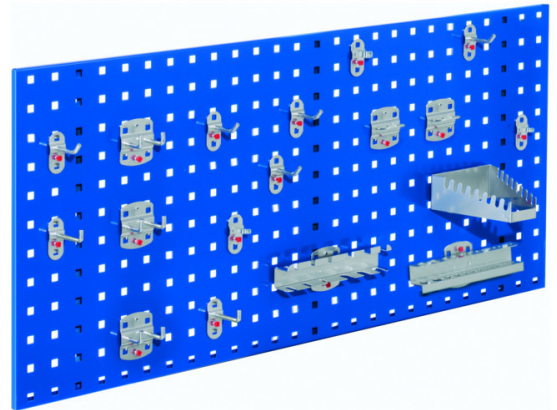

RASTERWAND MET GATEN B1000 X H450 INCL. STARTERSET 6

KAPPES®

Kenmerken

- Afmetingen H450 mm x B1000 mm
- Type rasterpatroon: gaten
- Inclusief hakenassortiment

Leveringsomvang

- Rasterwand
- Starterset 6

Varianten (3)

Artikelnummer	Artikelnummer fabrikant	Kleur
41-10442-880	4024.02.1008	RAL7016/Antraciet
41-10442-882	4024.02.1013	RAL7035/Lichtgrijs
41-10442-884	4024.02.1021	RAL5010/Gentiaanblauw