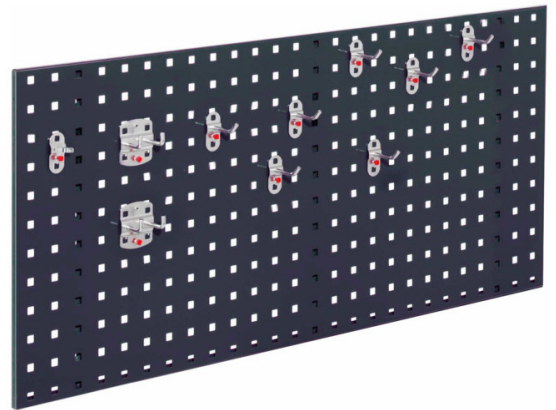

RASTERWAND MET GATEN B1000 X H450 INCL. STARTERSET 5

KAPPES®

Kenmerken

- Afmetingen H450 mm x B1000 mm
- Type rasterpatroon: gaten
- Inclusief hakenassortiment

Leveringsomvang

- Rasterwand
- Starterset 5

Varianten (3)

Artikelnummer	Artikelnummer fabrikant	Kleur
41-10442-886	4024.05.1008	RAL7016/Antraciet
41-10442-888	4024.05.1013	RAL7035/Lichtgrijs
41-10442-890	4024.05.1021	RAL5010/Gentiaanblauw