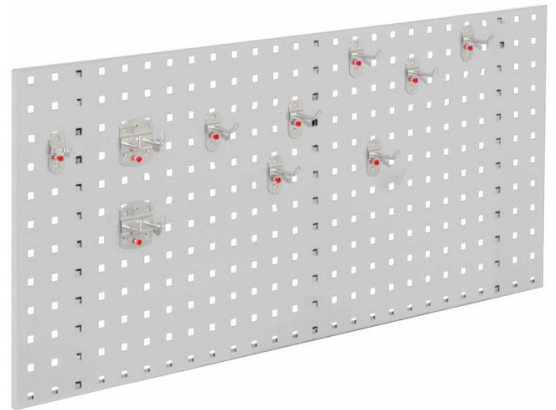

## RASTERWAND MET GATEN B1000 X H450 INCL. STARTERSET 5

### Kenmerken

- Afmetingen H450 mm x B1000 mm
- Type rasterpatroon: gaten
- Inclusief hakenassortiment

### Varianten (3)

Artikelnummer	Artikelnummer fabrikant	Kleur
41-10442-886	4024.05.1008	RAL7016/Antraciet
41-10442-888	4024.05.1013	RAL7035/Lichtgrijs
41-10442-890	4024.05.1021	RAL5010/Gentiaanblauw