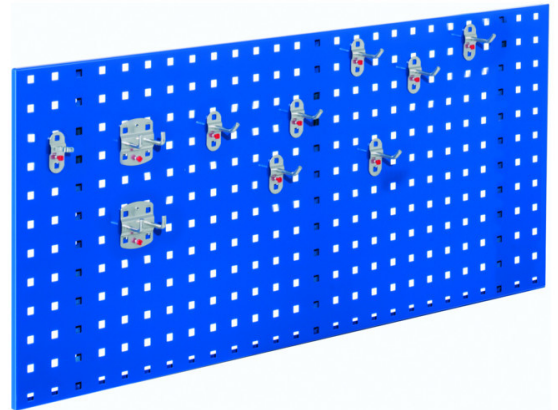

RASTERWAND MET GATEN B1000 X H450 INCL. STARTERSET 5

KAPPES®

Kenmerken

- Afmetingen H450 mm x B1000 mm
- Type rasterpatroon: gaten
- Inclusief hakenassortiment

Leveringsomvang

- Rasterwand
- Starterset 5

Varianten (3)

Artikelnummer	Artikelnummer fabrikant	Kleur
41-10442-886	4024.05.1008	RAL7016/Antraciet
41-10442-888	4024.05.1013	RAL7035/Lichtgrijs
41-10442-890	4024.05.1021	RAL5010/Gentiaanblauw