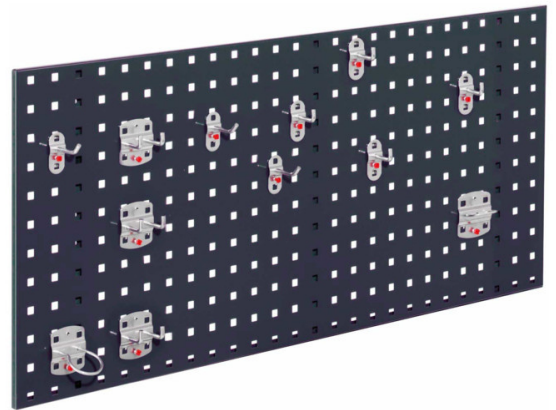

RASTERWAND MET GATEN B1000 X H450 INCL. STARTERSET 2

KAPPES®

Kenmerken

- Afmetingen H450 mm x B1000 mm
- Type rasterpatroon: gaten
- Inclusief hakenassortiment

Leveringsomvang

- Rasterwand
- Starterset 2

Varianten (3)

Artikelnummer	Artikelnummer fabrikant	Kleur
41-10442-892	4024.06.1008	RAL7016/Antraciet
41-10442-894	4024.06.1013	RAL7035/Lichtgrijs
41-10442-896	4024.06.1021	RAL5010/Gentiaanblauw