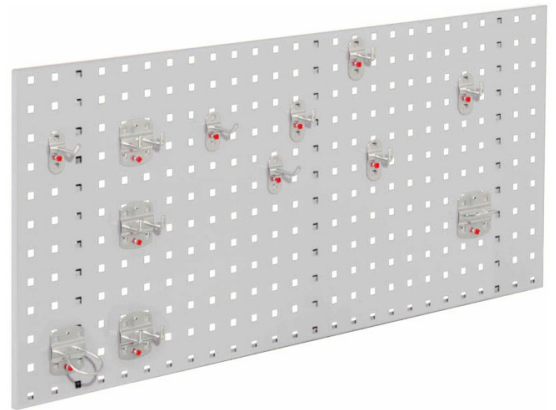

RASTERWAND MET GATEN B1000 X H450 INCL. STARTERSET 2

KAPPES®

Kenmerken

- Afmetingen H450 mm x B1000 mm
- Type rasterpatroon: gaten
- Inclusief hakenassortiment

Leveringsomvang

- Rasterwand
- Starterset 2

Varianten (3)

Artikelnummer	Artikelnummer fabrikant	Kleur
41-10442-892	4024.06.1008	RAL7016/Antraciet
41-10442-894	4024.06.1013	RAL7035/Lichtgrijs
41-10442-896	4024.06.1021	RAL5010/Gentiaanblauw