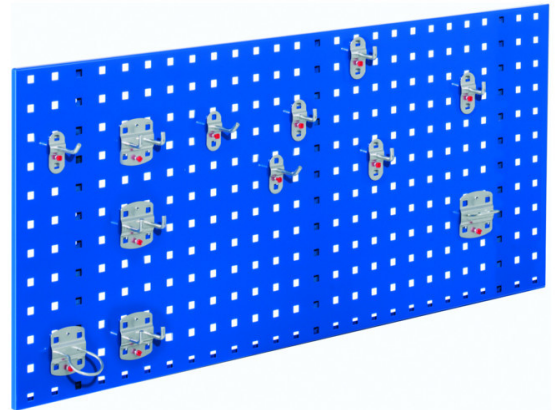

RASTERWAND MET GATEN B1000 X H450 INCL. STARTERSET 2

KAPPES®

Kenmerken

- Afmetingen H450 mm x B1000 mm
- Type rasterpatroon: gaten
- Inclusief hakenassortiment

Leveringsomvang

- Rasterwand
- Starterset 2

Varianten (3)

Artikelnummer	Artikelnummer fabrikant	Kleur
41-10442-892	4024.06.1008	RAL7016/Antraciet
41-10442-894	4024.06.1013	RAL7035/Lichtgrijs
41-10442-896	4024.06.1021	RAL5010/Gentiaanblauw