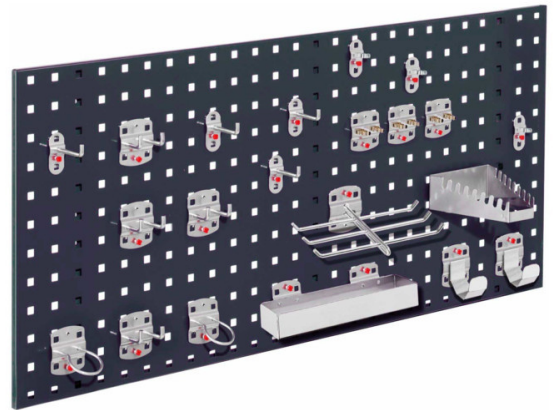

RASTERWAND MET GATEN B1000 X H450 INCL. STARTERSET 7

KAPPES®

Kenmerken

- Afmetingen H450 mm x B1000 mm
- Type rasterpatroon: gaten
- Inclusief hakenassortiment

Leveringsomvang

- Rasterwand
- Starterset 7

Varianten (3)

Artikelnummer	Artikelnummer fabrikant	Kleur
41-10442-898	4024.07.1008	RAL7016/Antraciet
41-10442-900	4024.07.1013	RAL7035/Lichtgrijs
41-10442-902	4024.07.1021	RAL5010/Gentiaanblauw