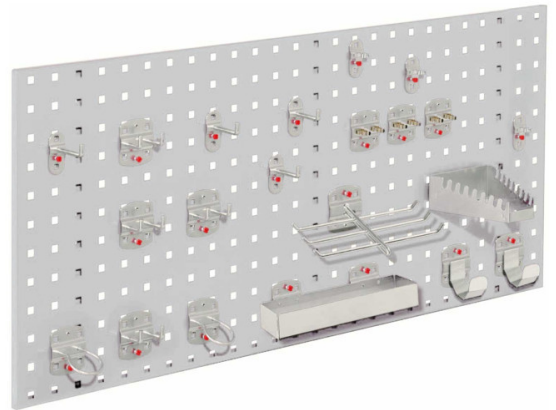

RASTERWAND MET GATEN B1000 X H450 INCL. STARTERSET 7

KAPPES®

Kenmerken

- Afmetingen H450 mm x B1000 mm
- Type rasterpatroon: gaten
- Inclusief hakenassortiment

Leveringsomvang

- Rasterwand
- Starterset 7

Varianten (3)

Artikelnummer	Artikelnummer fabrikant	Kleur
41-10442-898	4024.07.1008	RAL7016/Antraciet
41-10442-900	4024.07.1013	RAL7035/Lichtgrijs
41-10442-902	4024.07.1021	RAL5010/Gentiaanblauw