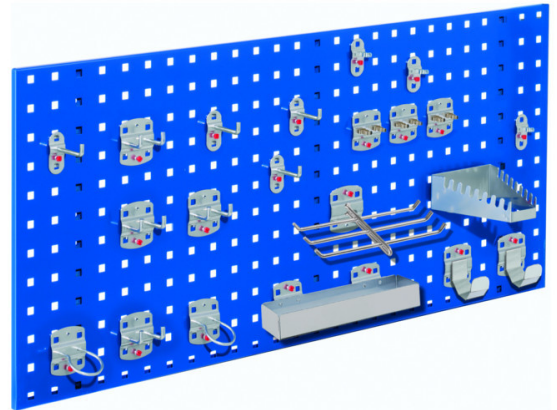

RASTERWAND MET GATEN B1000 X H450 INCL. STARTERSET 7

KAPPES®

Kenmerken

- Afmetingen H450 mm x B1000 mm
- Type rasterpatroon: gaten
- Inclusief hakenassortiment

Leveringsomvang

- Rasterwand
- Starterset 7

Varianten (3)

Artikelnummer	Artikelnummer fabrikant	Kleur
41-10442-898	4024.07.1008	RAL7016/Antraciet
41-10442-900	4024.07.1013	RAL7035/Lichtgrijs
41-10442-902	4024.07.1021	RAL5010/Gentiaanblauw