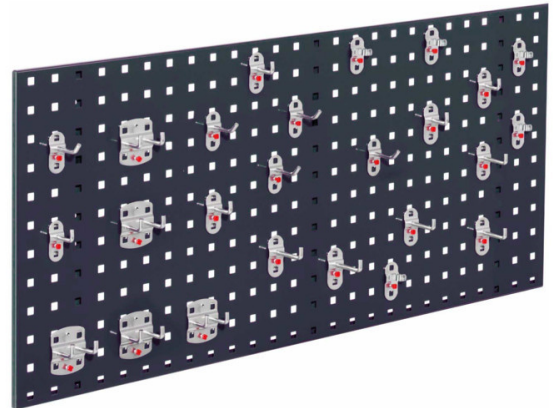

RASTERWAND MET GATEN B1000 X H450 INCL. STARTERSET 8

KAPPES®

Kenmerken

- Afmetingen H450 mm x B1000 mm
- Type rasterpatroon: gaten
- Inclusief hakenassortiment

Leveringsomvang

- Rasterwand
- Starterset 8

Varianten (3)

| Artikelnummer | Artikelnummer fabrikant | Kleur |
|---------------|-------------------------|-----------------------|
| 41-10442-904 | 4024.08.1008 | RAL7016/Antraciet |
| 41-10442-906 | 4024.08.1013 | RAL7035/Lichtgrijs |
| 41-10442-908 | 4024.08.1021 | RAL5010/Gentiaanblauw |