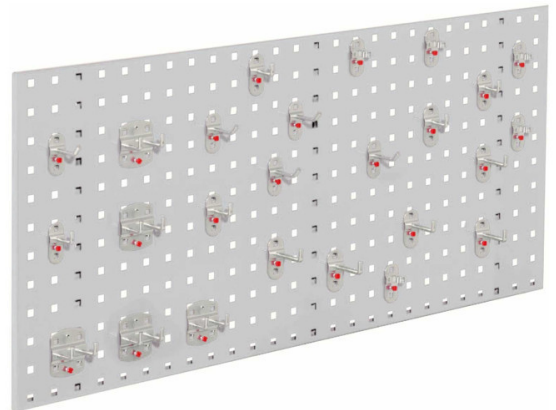

RASTERWAND MET GATEN B1000 X H450 INCL. STARTERSET 8

KAPPES®

Kenmerken

- Afmetingen H450 mm x B1000 mm
- Type rasterpatroon: gaten
- Inclusief hakenassortiment

Leveringsomvang

- Rasterwand
- Starterset 8

Varianten (3)

Artikelnummer	Artikelnummer fabrikant	Kleur
41-10442-904	4024.08.1008	RAL7016/Antraciet
41-10442-906	4024.08.1013	RAL7035/Lichtgrijs
41-10442-908	4024.08.1021	RAL5010/Gentiaanblauw