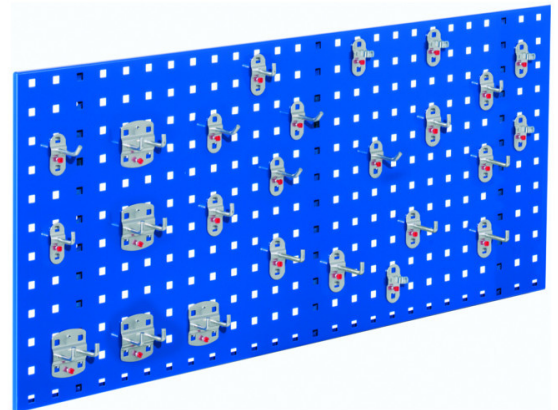

## RASTERWAND MET GATEN B1000 X H450 INCL. STARTERSET 8

### Kenmerken

- Afmetingen H450 mm x B1000 mm
- Type rasterpatroon: gaten
- Inclusief hakenassortiment

### Varianten (3)

Artikelnummer	Artikelnummer fabrikant	Kleur
41-10442-904	4024.08.1008	RAL7016/Antraciet
41-10442-906	4024.08.1013	RAL7035/Lichtgrijs
41-10442-908	4024.08.1021	RAL5010/Gentiaanblauw