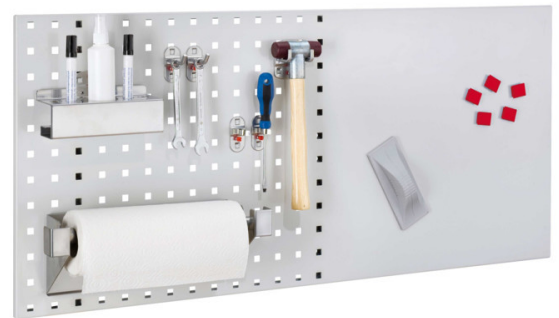

RASTERWAND MET GATEN B1000 X H450 INCL. MAGAZIJNSET 3

KAPPES®

Kenmerken

- Afmetingen H450 mm x B1000 mm
- Type rasterpatroon: gaten
- Inclusief hakenassortiment

Leveringsomvang

- Rasterwand
- Magazijnset 3

Varianten (2)

Artikelnummer	Artikelnummer fabrikant	Kleur
41-10442-934	4604.33.1013	Aluminium
41-10442-936	4604.33.1024	RAL7016/Antraciet