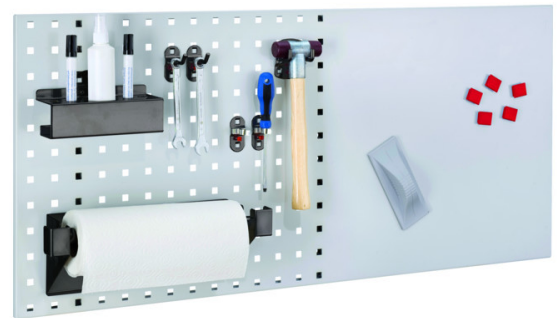

RASTERWAND MET GATEN B1000 X H450 INCL. MAGAZIJNSET 3

KAPPES®

Kenmerken

- Afmetingen H450 mm x B1000 mm
- Type rasterpatroon: gaten
- Inclusief hakenassortiment

Leveringsomvang

- Rasterwand
- Magazijnset 3

Varianten (2)

Artikelnummer	Artikelnummer fabrikant	Kleur
41-10442-934	4604.33.1013	Aluminium
41-10442-936	4604.33.1024	RAL7016/Antraciet