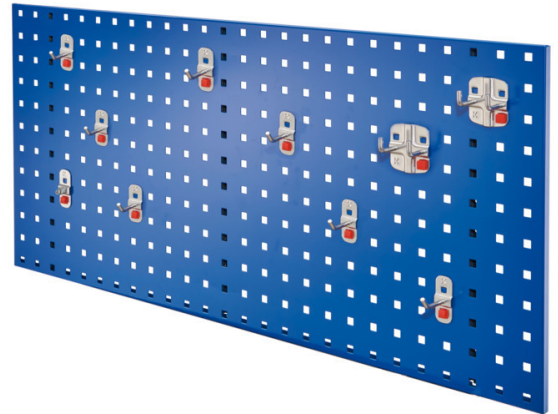

RASTERWAND MET GATEN B1000 X H450 INCL. SET 1 / 10-DELIG ABAX

KAPPES®

Kenmerken

- Afmetingen H450 mm x B1000 mm
- Type rasterpatroon: gaten
- Inclusief hakenassortiment

Leveringsomvang

- Rasterwand
- Set 1 / 10-delig

Varianten (3)

Artikelnummer	Artikelnummer fabrikant	Kleur
41-10442-946	3324.05.1021	RAL5010/Gentiaanblauw
41-10443-312	3324.05.1008	RAL7016/Antraciet
41-10443-314	3324.05.1013	RAL7035/Lichtgrijs