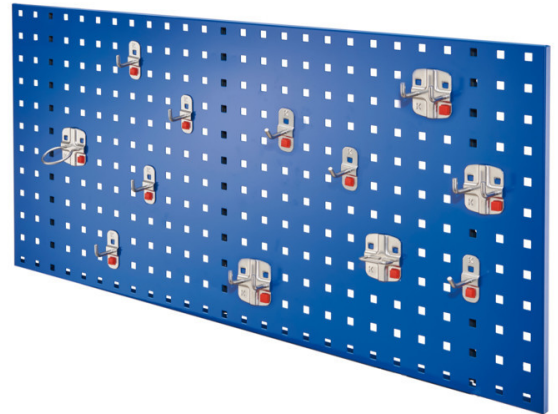

# RASTERWAND MET GATEN B1000 X H450 INCL. SET 2 / 12-DELIG ABAX

## Kenmerken

- Afmetingen H450 mm x B1000 mm
- Type rasterpatroon: gaten
- Inclusief hakenassortiment

## Leveringsomvang

- Rasterwand
- Set 2 / 12-delig