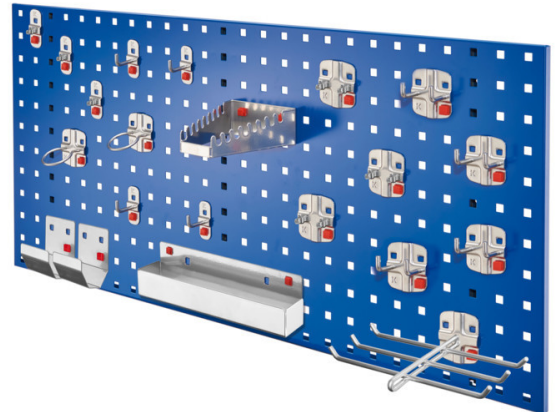

RASTERWAND MET GATEN B1000 X H450 INCL. SET 7 / 21-DELIG ABAX

KAPPES®

Kenmerken

- Afmetingen H450 mm x B1000 mm
- Type rasterpatroon: gaten
- Inclusief hakenassortiment

Leveringsomvang

- Rasterwand
- Set 7 / 21-delig

Varianten (3)

Artikelnummer	Artikelnummer fabrikant	Kleur
41-10442-950	3324.07.1021	RAL5010/Gentiaanblauw
41-10443-320	3324.07.1008	RAL7016/Antraciet
41-10443-322	3324.07.1013	RAL7035/Lichtgrijs