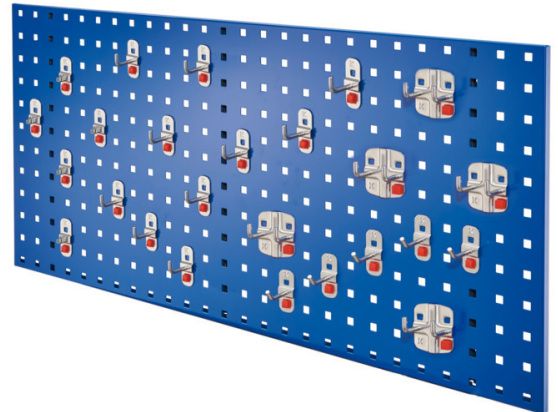

RASTERWAND MET GATEN B1000 X H450 INCL. SET 8 / 25-DELIG ABAX

KAPPES®

Kenmerken

- Afmetingen H450 mm x B1000 mm
- Type rasterpatroon: gaten
- Inclusief hakenassortiment

Leveringsomvang

- Rasterwand
- Set 8 / 25-delig

Varianten (3)

Artikelnummer	Artikelnummer fabrikant	Kleur
41-10442-952	3324.08.1021	RAL5010/Gentiaanblauw
41-10443-324	3324.08.1008	RAL7016/Antraciet
41-10443-326	3324.08.1013	RAL7035/Lichtgrijs