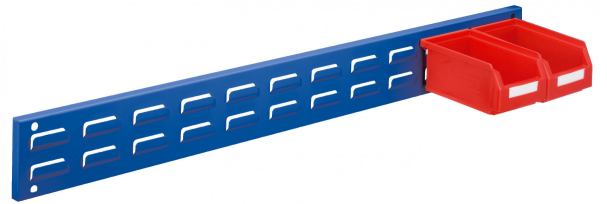

RASTERWAND MET SLEUVEN B920 X H100

KAPPES®

Kenmerken

- Afmetingen H100 mm x B920 mm
- Type rasterpatroon: sleuven

Leveringsomvang

- Rasterwand

Varianten (3)

Artikelnummer	Artikelnummer fabrikant	Kleur
41-10443-174	4202.00.5208	RAL7016/Antraciet
41-10443-176	4202.00.5213	RAL7035/Lichtgrijs
41-10443-178	4202.00.5221	RAL5010/Gentiaanblauw