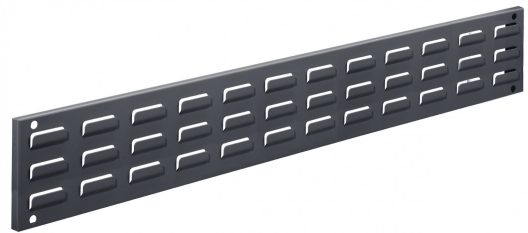

RASTERWAND MET SLEUVEN B920 X H140

KAPPES[®]

Kenmerken

- Afmetingen H140 mm x B920 mm
- Type rasterpatroon: sleuven

Leveringsomvang

- Rasterwand

Varianten (3)

Artikelnummer	Artikelnummer fabrikant	Kleur
41-10443-186	4202.00.5408	RAL7016/Antraciet
41-10443-188	4202.00.5413	RAL7035/Lichtgrijs
41-10443-190	4202.00.5421	RAL5010/Gentiaanblauw