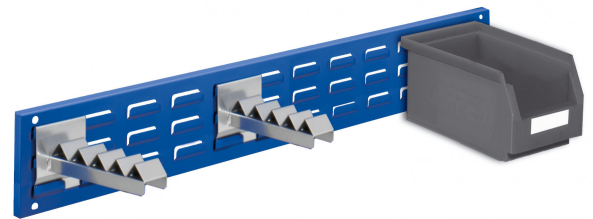

RASTERWAND MET SLEUVEN B920 X H140

KAPPES®

Kenmerken

- Afmetingen H140 mm x B920 mm
- Type rasterpatroon: sleuven

Leveringsomvang

- Rasterwand

Varianten (3)

Artikelnummer	Artikelnummer fabrikant	Kleur
41-10443-186	4202.00.5408	RAL7016/Antraciet
41-10443-188	4202.00.5413	RAL7035/Lichtgrijs
41-10443-190	4202.00.5421	RAL5010/Gentiaanblauw