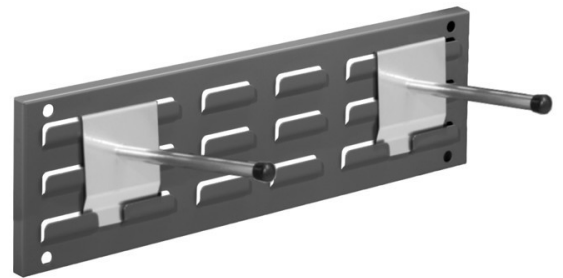

RASTERWAND MET SLEUVEN B460 X H140 INCL. BORDSET 3

KAPPES®

Kenmerken

- Afmetingen H140 mm x B460 mm
- Type rasterpatroon: sleuven
- Inclusief hakenassortiment

Leveringsomvang

- Rasterwand
- Bordset 3

Varianten (3)

Artikelnummer	Artikelnummer fabrikant	Kleur
41-10443-192	4202.06.5308	RAL7016/Antraciet
41-10443-194	4202.06.5313	RAL7035/Lichtgrijs
41-10443-196	4202.06.5321	RAL5010/Gentiaanblauw