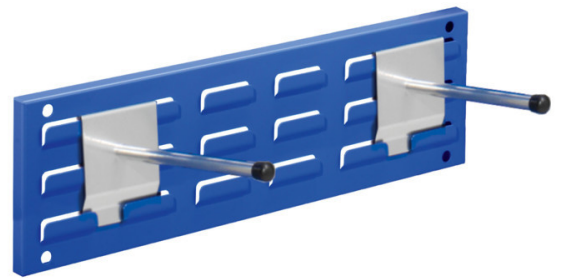

RASTERWAND MET SLEUVEN B460 X H140 INCL. BORDSET 3

KAPPES®

Kenmerken

- Afmetingen H140 mm x B460 mm
- Type rasterpatroon: sleuven
- Inclusief hakenassortiment

Leveringsomvang

- Rasterwand
- Bordset 3

Varianten (3)

Artikelnummer	Artikelnummer fabrikant	Kleur
41-10443-192	4202.06.5308	RAL7016/Antraciet
41-10443-194	4202.06.5313	RAL7035/Lichtgrijs
41-10443-196	4202.06.5321	RAL5010/Gentiaanblauw