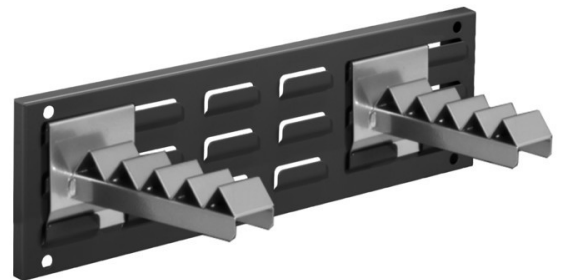

RASTERWAND MET SLEUVEN B460 X H140 INCL. BORDSET 6

KAPPES®

Kenmerken

- Afmetingen H140 mm x B460 mm
- Type rasterpatroon: sleuven
- Inclusief hakenassortiment

Leveringsomvang

- Rasterwand
- Bordset 6

Varianten (3)

Artikelnummer	Artikelnummer fabrikant	Kleur
41-10443-198	4202.07.5308	RAL7016/Antraciet
41-10443-200	4202.07.5313	RAL7035/Lichtgrijs
41-10443-202	4202.07.5321	RAL5010/Gentiaanblauw