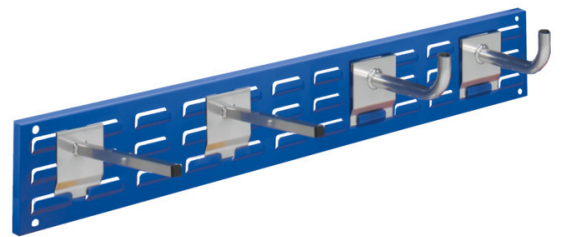

RASTERWAND MET SLEUVEN B920 X H140 INCL. BORDSET 12

Kenmerken

- Afmetingen H140 mm x B920 mm
- Type rasterpatroon: sleuven
- Inclusief hakenassortiment

Leveringsomvang

- Rasterwand
- Bordset 12

Varianten (3)

Artikelnummer	Artikelnummer fabrikant	Kleur
41-10443-210	4202.09.5408	RAL7016/Antraciet
41-10443-212	4202.09.5413	RAL7035/Lichtgrijs
41-10443-214	4202.09.5421	RAL5010/Gentiaanblauw