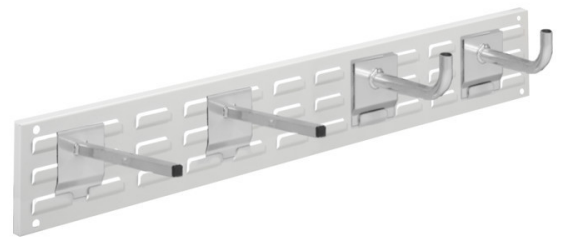

RASTERWAND MET SLEUVEN B920 X H140 INCL. BORDSET 12

Kenmerken

- Afmetingen H140 mm x B920 mm
- Type rasterpatroon: sleuven
- Inclusief hakenassortiment

Leveringsomvang

- Rasterwand
- Bordset 12

Varianten (3)

Artikelnummer	Artikelnummer fabrikant	Kleur
41-10443-210	4202.09.5408	RAL7016/Antraciet
41-10443-212	4202.09.5413	RAL7035/Lichtgrijs
41-10443-214	4202.09.5421	RAL5010/Gentiaanblauw