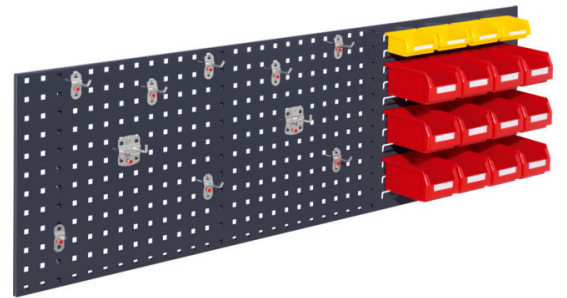

RASTERWAND MET GATEN EN SLEUVEN B1500 X H450 INCL. COMBISET 2

KAPPES®

Kenmerken

- Afmetingen H450 mm x B1500 mm
- Type rasterpatroon: gaten en sleuven
- Inclusief hakenassortiment
- Inclusief bakken

Leveringsomvang

- Rasterwand
- Combiset 2
- Aantal bakken Gr.7: 12
- Aantal bakken Gr.8: 4

Varianten (3)

Artikelnummer	Artikelnummer fabrikant	Kleur
41-10442-748	4426.01.1521	RAL5010/Gentiaanblauw
41-10443-220	4426.01.1508	RAL7016/Antraciet
41-10443-222	4426.01.1513	RAL7035/Lichtgrijs