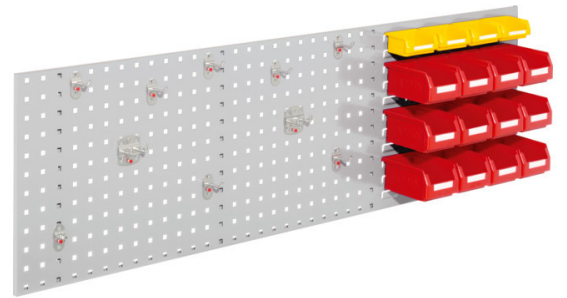

RASTERWAND MET GATEN EN SLEUVEN B1500 X H450 INCL. COMBISET 2

KAPPES®

Kenmerken

- Afmetingen H450 mm x B1500 mm
- Type rasterpatroon: gaten en sleuven
- Inclusief hakenassortiment
- Inclusief bakken

Leveringsomvang

- Rasterwand
- Combiset 2
- Aantal bakken Gr.7: 12
- Aantal bakken Gr.8: 4

Varianten (3)

Artikelnummer	Artikelnummer fabrikant	Kleur
41-10442-748	4426.01.1521	RAL5010/Gentiaanblauw
41-10443-220	4426.01.1508	RAL7016/Antraciet
41-10443-222	4426.01.1513	RAL7035/Lichtgrijs