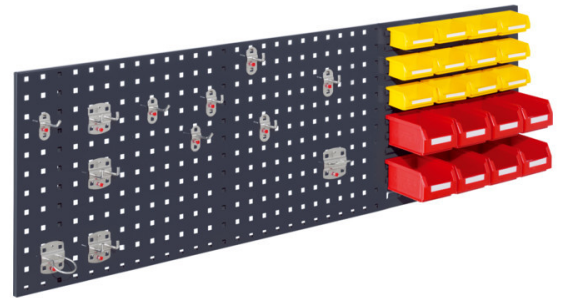

RASTERWAND MET GATEN EN SLEUVEN B1500 X H450 INCL. COMBISET 3

KAPPES®

Kenmerken

- Afmetingen H450 mm x B1500 mm
- Type rasterpatroon: gaten en sleuven
- Inclusief hakenassortiment
- Inclusief bakken

Leveringsomvang

- Rasterwand
- CombiSet 3
- Aantal bakken Gr.7: 8
- Aantal bakken Gr.8: 12

Varianten (3)

Artikelnummer	Artikelnummer fabrikant	Kleur
41-10443-224	4426.03.1508	RAL7016/Antraciet
41-10443-226	4426.03.1513	RAL7035/Lichtgrijs
41-10443-228	4426.03.1521	RAL5010/Gentiaanblauw