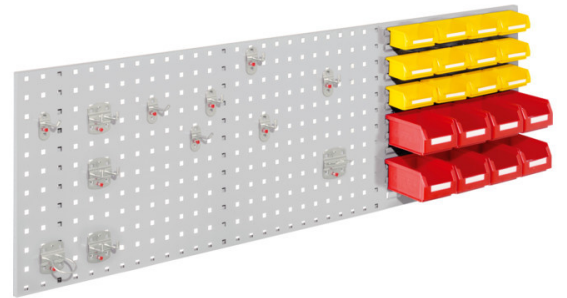

RASTERWAND MET GATEN EN SLEUVEN B1500 X H450 INCL. COMBISET 3

KAPPES®

Kenmerken

- Afmetingen H450 mm x B1500 mm
- Type rasterpatroon: gaten en sleuven
- Inclusief hakenassortiment
- Inclusief bakken

Leveringsomvang

- Rasterwand
- CombiSet 3
- Aantal bakken Gr.7: 8
- Aantal bakken Gr.8: 12

Varianten (3)

Artikelnummer	Artikelnummer fabrikant	Kleur
41-10443-224	4426.03.1508	RAL7016/Antraciet
41-10443-226	4426.03.1513	RAL7035/Lichtgrijs
41-10443-228	4426.03.1521	RAL5010/Gentiaanblauw