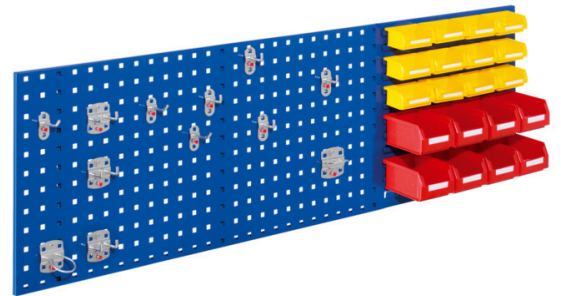

RASTERWAND MET GATEN EN SLEUVEN B1500 X H450 INCL. COMBISET 3

KAPPES®

Kenmerken

- Afmetingen H450 mm x B1500 mm
- Type rasterpatroon: gaten en sleuven
- Inclusief hakenassortiment
- Inclusief bakken

Leveringsomvang

- Rasterwand
- CombiSet 3
- Aantal bakken Gr.7: 8
- Aantal bakken Gr.8: 12

Varianten (3)

Artikelnummer	Artikelnummer fabrikant	Kleur
41-10443-224	4426.03.1508	RAL7016/Antraciet
41-10443-226	4426.03.1513	RAL7035/Lichtgrijs
41-10443-228	4426.03.1521	RAL5010/Gentiaanblauw