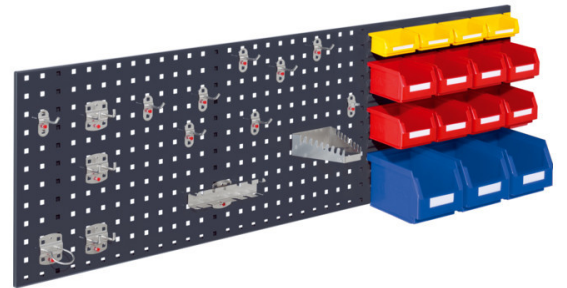

RASTERWAND MET GATEN EN SLEUVEN B1500 X H450 INCL. COMBISET 4

KAPPES®

Kenmerken

- Afmetingen H450 mm x B1500 mm
- Type rasterpatroon: gaten en sleuven
- Inclusief hakenassortiment
- Inclusief bakken

Leveringsomvang

- Rasterwand
- Combiset 4
- Aantal bakken Gr.6: 3
- Aantal bakken Gr.7: 8
- Aantal bakken Gr.8: 4

Varianten (3)

Artikelnummer	Artikelnummer fabrikant	Kleur
41-10443-230	4426.04.1508	RAL7016/Antraciet
41-10443-232	4426.04.1513	RAL7035/Lichtgrijs
41-10443-234	4426.04.1521	RAL5010/Gentiaanblauw