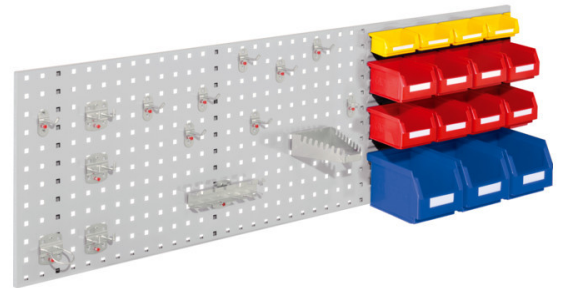

RASTERWAND MET GATEN EN SLEUVEN B1500 X H450 INCL. COMBISET 4

KAPPES®

Kenmerken

- Afmetingen H450 mm x B1500 mm
- Type rasterpatroon: gaten en sleuven
- Inclusief hakenassortiment
- Inclusief bakken

Leveringsomvang

- Rasterwand
- Combiset 4
- Aantal bakken Gr.6: 3
- Aantal bakken Gr.7: 8
- Aantal bakken Gr.8: 4

Varianten (3)

Artikelnummer	Artikelnummer fabrikant	Kleur
41-10443-230	4426.04.1508	RAL7016/Antraciet
41-10443-232	4426.04.1513	RAL7035/Lichtgrijs
41-10443-234	4426.04.1521	RAL5010/Gentiaanblauw