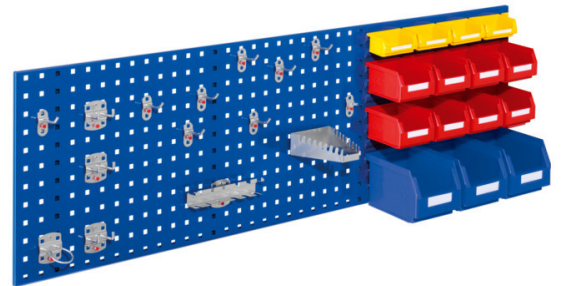

RASTERWAND MET GATEN EN SLEUVEN B1500 X H450 INCL. COMBISET 4

KAPPES®

Kenmerken

- Afmetingen H450 mm x B1500 mm
- Type rasterpatroon: gaten en sleuven
- Inclusief hakenassortiment
- Inclusief bakken

Leveringsomvang

- Rasterwand
- Combiset 4
- Aantal bakken Gr.6: 3
- Aantal bakken Gr.7: 8
- Aantal bakken Gr.8: 4

Varianten (3)

Artikelnummer	Artikelnummer fabrikant	Kleur
41-10443-230	4426.04.1508	RAL7016/Antraciet
41-10443-232	4426.04.1513	RAL7035/Lichtgrijs
41-10443-234	4426.04.1521	RAL5010/Gentiaanblauw