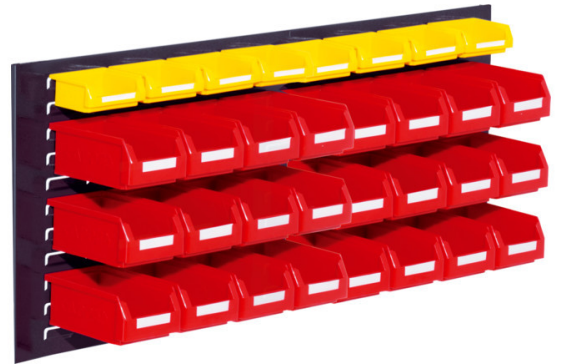

RASTERWAND MET SLEUVEN B1000 X H450 INCL. STARTERSET 11

KAPPES®

Kenmerken

- Afmetingen H450 mm x B1000 mm
- Type rasterpatroon: sleuven
- Inclusief bakken

Leveringsomvang

- Rasterwand
- Starterset 11
- Aantal bakken Gr.7: 24
- Aantal bakken Gr.8: 8

Varianten (3)

Artikelnummer	Artikelnummer fabrikant	Kleur
41-10443-272	4225.11.1008	RAL7016/Antraciet
41-10443-358	4225.11.1013	RAL7035/Lichtgrijs
41-10443-360	4225.11.1021	RAL5010/Gentiaanblauw